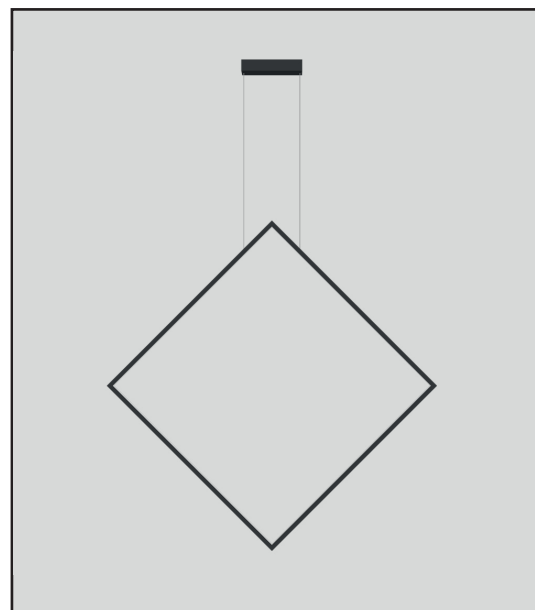

ROMBO żyrandol

CECHY PRODUKTU

Kod:	66461
Typ oprawy:	żyrandol
Materiał:	aluminium, stal
Wykończenie:	lakier proszkowy
Klosz/abażur:	-
Klasa ochrony:	IP20

ŹRÓDŁO ŚWIATŁA

Typ:	LED, wbudowane
Moc:	49W, 1894lm
Temperatura barwowa:	3000K (ciepła biel)

INNE

dostępne kolory: biały, czarny, czerwony, szary, złoty

WYMIARY

ROMBO suspension

FEATURES

Code:	66461
Type:	suspension
Material:	aluminium, steel
Finish:	powder coating
Shade:	-
Degree of protection:	IP20

LIGHT SOURCE

Type:	LED, built-in
Power:	49W, 1894lm
Color temperature:	3000K (warm white)

DIMENSIONS

OTHER

available colours: white, black, red, grey, gold