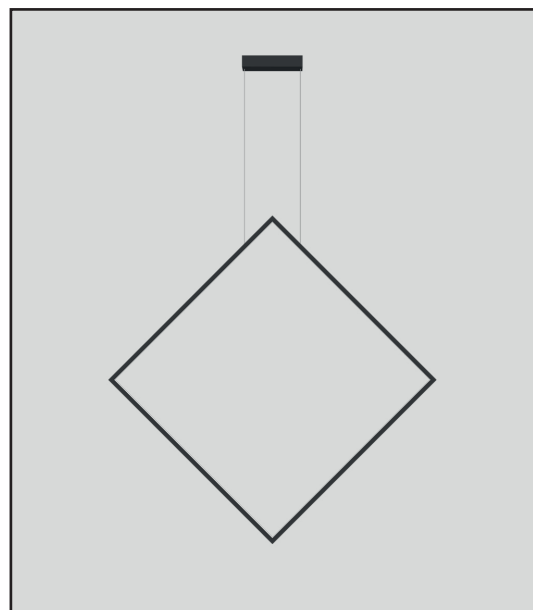

ROMBO żyrandol

CECHY PRODUKTU

Kod:	66461
Typ oprawy:	żyrandol
Materiał:	aluminium, stal
Wykończenie:	lakier proszkowy
Klosz/abażur:	-
Klasa ochrony:	IP20

ŹRÓDŁO ŚWIATŁA

Typ:	LED, wbudowane
Moc:	49W, 1894lm
Temperatura barwowa:	3000K (ciepła biel)

INNE

dostępne kolory: biały, czarny, czerwony, szary, złoty

WYMIARY

ROMBO suspension

FEATURES

Code:	66461
Type:	suspension
Material:	aluminium, steel
Finish:	powder coating
Shade:	-
Degree of protection:	IP20

LIGHT SOURCE

Type:	LED, built-in
Power:	49W, 1894lm
Color temperature:	3000K (warm white)

DIMENSIONS

OTHER

available colours: white, black, red, grey, gold