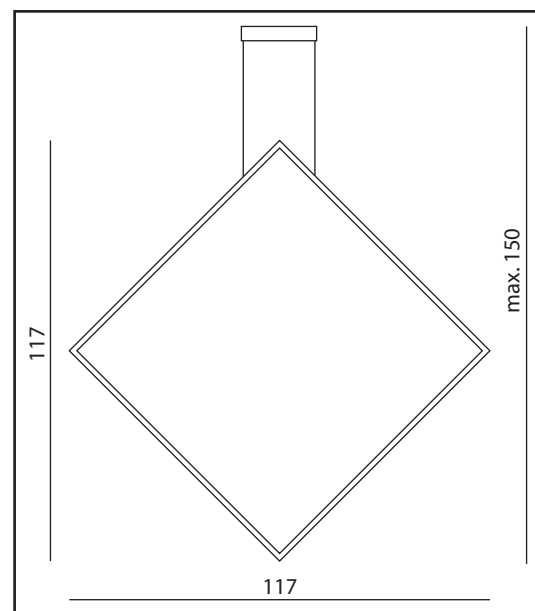

ROMBO żyrandol

CECHY PRODUKTU

Kod:	66461
Typ oprawy:	żyrandol
Materiał:	aluminium, stal
Wykończenie:	lakier proszkowy
Klosz/abażur:	-
Klasa ochrony:	IP20

ŹRÓDŁO ŚWIATŁA

Typ:	LED, wbudowane
Moc:	49W, 1894lm
Temperatura barwowa:	3000K (ciepła biel)

INNE

dostępne kolory: biały, czarny, czerwony, szary, złoty

WYMIARY

ROMBO suspension

FEATURES

Code:	66461
Type:	suspension
Material:	aluminium, steel
Finish:	powder coating
Shade:	-
Degree of protection:	IP20

LIGHT SOURCE

Type:	LED, built-in
Power:	49W, 1894lm
Color temperature:	3000K (warm white)

DIMENSIONS

OTHER

available colours: white, black, red, grey, gold