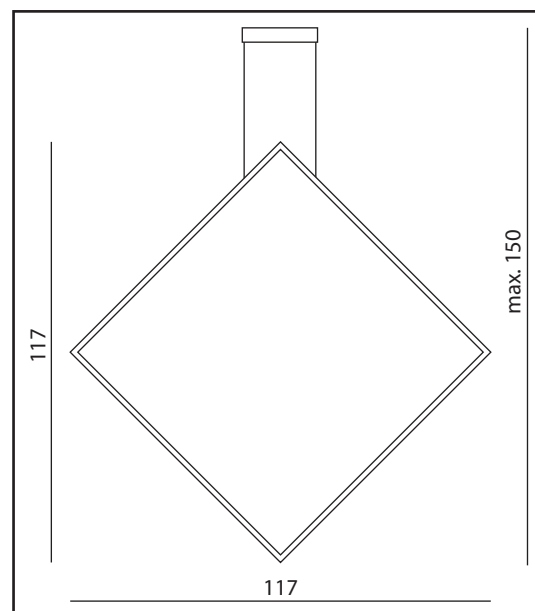

ROMBO żyrandol

CECHY PRODUKTU

Kod:	66461
Typ oprawy:	żyrandol
Materiał:	aluminium, stal
Wykończenie:	lakier proszkowy
Klosz/abażur:	-
Klasa ochrony:	IP20

ŹRÓDŁO ŚWIATŁA

Typ:	LED, wbudowane
Moc:	49W, 1894lm
Temperatura barwowa:	3000K (ciepła biel)

INNE

dostępne kolory: biały, czarny, czerwony, szary, złoty

WYMIARY

ROMBO suspension

FEATURES

Code:	66461
Type:	suspension
Material:	aluminium, steel
Finish:	powder coating
Shade:	-
Degree of protection:	IP20

LIGHT SOURCE

Type:	LED, built-in
Power:	49W, 1894lm
Color temperature:	3000K (warm white)

DIMENSIONS

OTHER

available colours: white, black, red, grey, gold