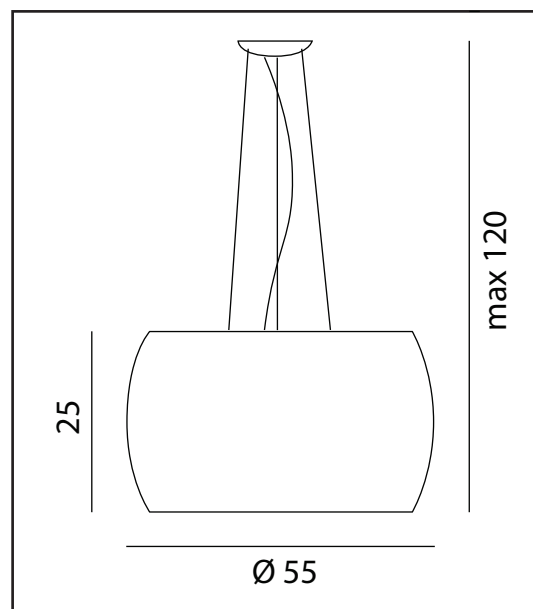

## ŹRÓDŁO ŚWIATŁA

Ilość:	3
Trzonek:	E27
Moc maksymalna:	3x60W

## WYMIARY

## DIMENSIONS