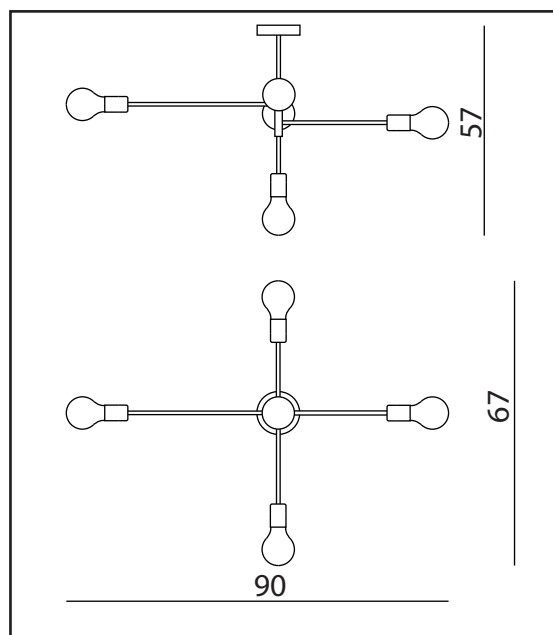

## CECHY PRODUKTU

Kod: 67763 (biały), 67764 (czarny)

Typ oprawy: plafon

Materiał: stal

Wykończenie: lakier proszkowy

Klosz/abażur: -

Klasa ochrony: IP20

Napięcie znamionowe: 230V 50Hz

## ŹRÓDŁO ŚWIATŁA

Ilość: 4

Trzonek: E27

Moc maksymalna: 4x60W

## WYMIARY

## DIMENSIONS