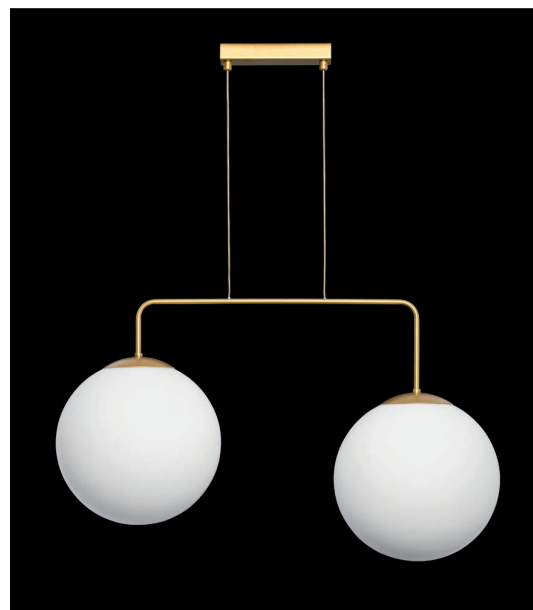

RETRO żyrandol W-2

CECHY PRODUKTU

Kod:	67770
Przeznaczenie:	żyrandol
Materiał:	stal
Wykończenie:	złoty lub biały lakier proszkowy
Klosz/abażur:	szkło opalowe, błyszczące lub matowe
Klasa ochrony:	IP20

ŹRÓDŁO ŚWIATŁA

Ilość:	2
Trzonek:	E27
Moc maksymalna:	2x60W

INNE

-

WYMIARY

RETRO suspension W-2

FEATURES

Code:	67770
Type:	suspension
Material:	steel
Finish:	golden or white powder coating
Shade:	opal glass, matt or gloss
Degree of protection:	P20

LIGHT SOURCE

Number:	2
Socket:	E27
Maximum power:	2x60W

OTHER

-

DIMENSIONS