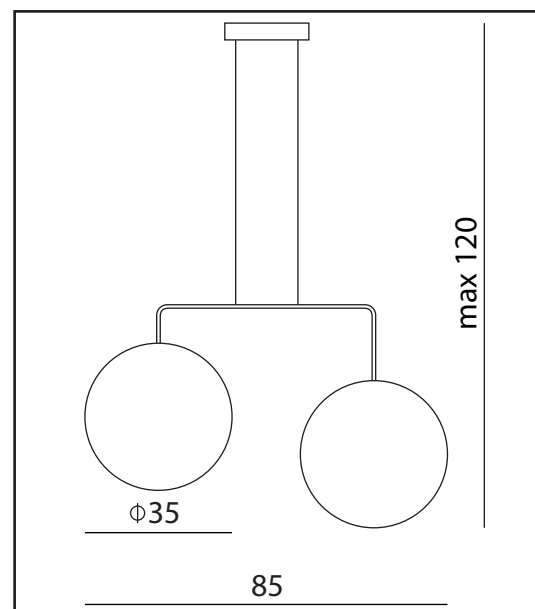

RETRO żyrandol W-2

CECHY PRODUKTU

Kod:	67770
Przeznaczenie:	żyrandol
Materiał:	stal
Wykończenie:	złoty lub biały lakier proszkowy
Klosz/abażur:	szkło opalowe, błyszczące lub matowe
Klasa ochrony:	IP20

ŹRÓDŁO ŚWIATŁA

Ilość:	2
Trzonek:	E27
Moc maksymalna:	2x60W

INNE

-

WYMIARY

RETRO suspension W-2

FEATURES

Code:	67770
Type:	suspension
Material:	steel
Finish:	golden or white powder coating
Shade:	opal glass, matt or gloss
Degree of protection:	P20

LIGHT SOURCE

Number:	2
Socket:	E27
Maximum power:	2x60W

OTHER

-

DIMENSIONS