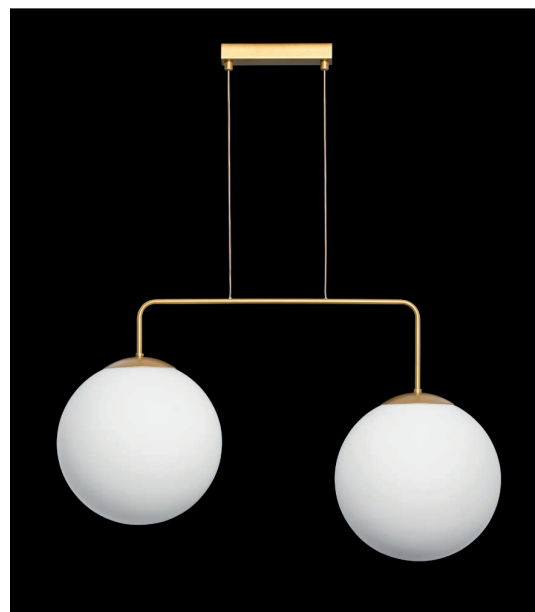

RETRO żyrandol W-2

CECHY PRODUKTU

Kod:	67770
Przeznaczenie:	żyrandol
Materiał:	stal
Wykończenie:	złoty lub biały lakier proszkowy
Klosz/abażur:	szkło opalowe, błyszczące lub matowe
Klasa ochrony:	IP20

ŹRÓDŁO ŚWIATŁA

Ilość:	2
Trzonek:	E27
Moc maksymalna:	2x60W

INNE

-

WYMIARY

RETRO suspension W-2

FEATURES

Code:	67770
Type:	suspension
Material:	steel
Finish:	golden or white powder coating
Shade:	opal glass, matt or gloss
Degree of protection:	P20

LIGHT SOURCE

Number:	2
Socket:	E27
Maximum power:	2x60W

OTHER

-

DIMENSIONS