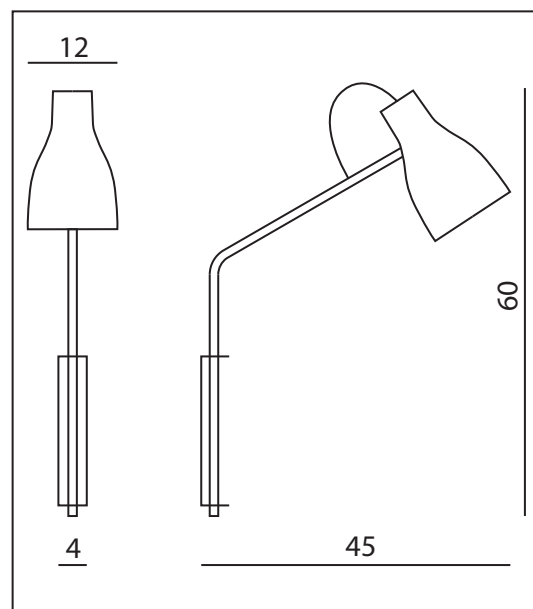

LOTTA kinkiet

CECHY PRODUKTU

Kod:	66147
Typ oprawy:	kinkiet
Materiał:	stal
Wykończenie:	czarny, biały lub czarno-ceglany lakier proszkowy
Klosz/abażur:	stal
Klasa ochrony:	IP20

ŹRÓDŁO ŚWIATŁA

Ilość:	1
Trzonek:	E27
Moc maksymalna:	1x60W

INNE

-

WYMIARY

LOTTA wall lamp

FEATURES

Code:	66147
Type:	wall lamp
Material:	steel
Finish:	black, white, black/brick red powder coating
Shade:	steel
Degree of protection:	IP20

LIGHT SOURCE

Number:	1
Socket:	E27
Maximum power:	1x60W

OTHER

-

DIMENSIONS