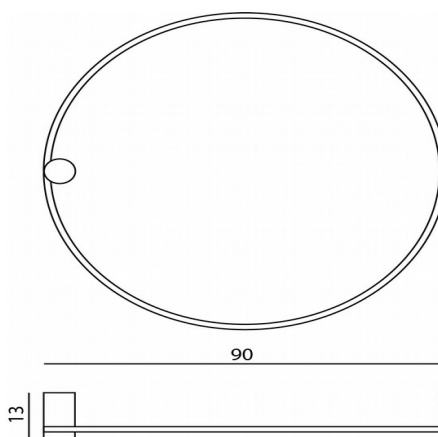

ECHO RING PLAFOND 90

CATALOGUE NO.

67948

WHITE
BLACK

ON REQUEST:

RED
PASTEL BLUE

TECHNICAL DETAILS

USAGE

PLAFOND

LIGHT SOURCE

LED 35W, 1225 lm, 3000 K (WARM)

FINISH

PAINTED ALUMINIUM AND STEEL (POWDER COATED).

SHADE

-

IP

20

OTHER

DIFFERENT DIMENSIONS AND FINISHING ON REQUEST, PLEASE CONTACT US FOR DETAILS.

WWW.RAMKO.PL